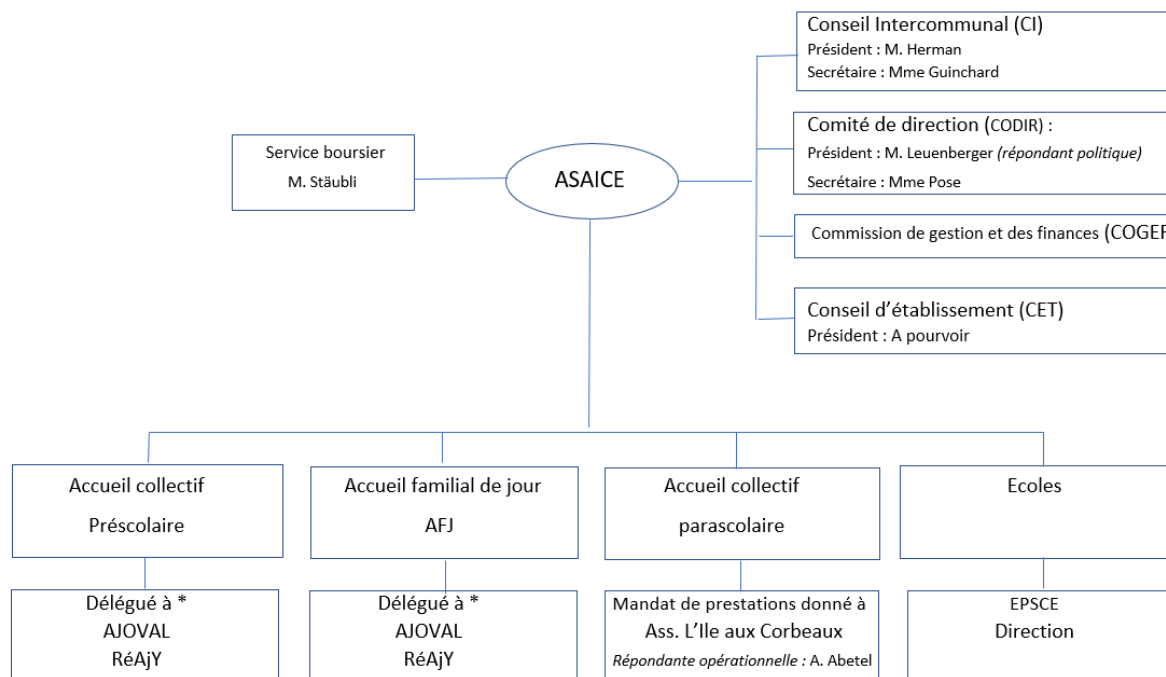

Réseau ASAICE

L'Association Scolaire et d'Accueil de jour des enfants Intercommunale de Chavornay et Environs (ASAICE) a été créée en août 2019 et reconnue par la Fondation d'Accueil de Jour des Enfants (FAJE) comme réseau.

Les communes suivantes font partie d'ASAICE : Bavois, Belmont-sur-Yverdon, Chavornay, Ependes et Suchy.

Délégation

La Loi sur l'Accueil de Jour des Enfants (LAJE) du 20 juin 2006 donne la compétence aux communes pour la mise en place d'un réseau d'accueil de jour. Le réseau ASAICE délègue la compétence de gestion de leur accueil collectif parascolaire à l'association L'Ile aux Corbeaux.

Organigramme ASAICE

(Ass. Scolaire d'Accueil de jour des enfants Intercommunale Chavornay et Environs)

* Délégation jusqu'au 31.12.2022

Chavornay, le 29.10.2021

A qui s'adresser pour quel accueil ?

	Accueil familial de jour	Accueil collectif préscolaire	Accueil collectif parascolaire
Bavois	AJOVAL	AJOVAL	Ass. L'Ile aux Corbeaux
Belmont-sur-Yverdon	RéAjY	RéAjY	Ass. L'Ile aux Corbeaux
Chavornay	AJOVAL	AJOVAL	Ass. L'Ile aux Corbeaux
Ependes	RéAjY	RéAjY	Ass. L'Ile aux Corbeaux
Suchy	RéAjY	RéAjY	Ass. L'Ile aux Corbeaux